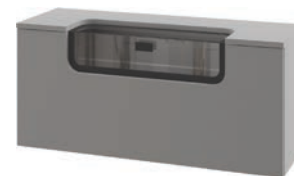

M13

Габариты (ШВГ) мм:
1000 x 346 x 450

Система открывания:
Откидные фасады