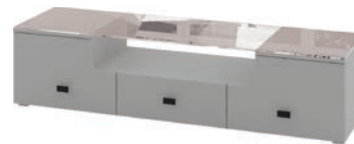

M18

Габариты (ШВГ) мм:
1800 x 450 x 420

Система открывания:
Направляющие скрытого
монтажа с доводчиком